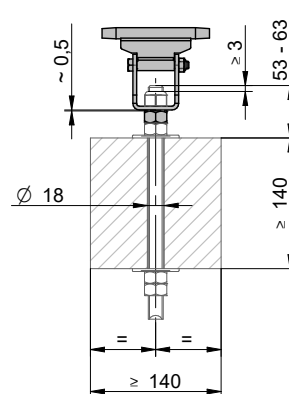

# AIO-SZH-10

1.

2x SW13

[mm]

2.

SW24

[mm]

3.

# AIO-SZH-10

[mm]

**MONT-FIS-SB-390-S**  
FISCHER FIS-SB-390-S

1x M16x... DIN933	8.8 / A2-70 / A4-70
1x M16 DIN9021	8.8 / A2-70 / A4-70
1x M16 DIN985	8.8 / A2-70 / A4-70

1x M16x... DIN933	8.8 / A2-70 / A4-70
2x M16 DIN125	8.8 / A2-70 / A4-70
1x M16 DIN985	8.8 / A2-70 / A4-70

[mm]

1x M16x...	8.8 / A2-70 / A4-70
2x M16 DIN9021	8.8 / A2-70 / A4-70
3x M16 DIN934	8.8 / A2-70 / A4-70
1x M16 DIN985	8.8 / A2-70 / A4-70

[mm]