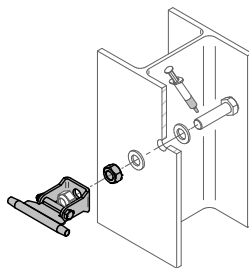

# AIO-SZH-10

[mm]

**MONT-FIS-SB-390-S**  
FISCHER FIS-SB-390-S

1x M16x... DIN933	8.8 / A2-70 / A4-70
1x M16 DIN9021	8.8 / A2-70 / A4-70
1x M16 DIN985	8.8 / A2-70 / A4-70

1x M16x... DIN933	8.8 / A2-70 / A4-70
2x M16 DIN125	8.8 / A2-70 / A4-70
1x M16 DIN985	8.8 / A2-70 / A4-70