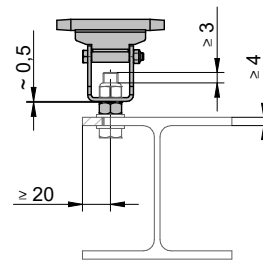

# AIO-SZH-10

1.

2x SW13

[mm]

2.

SW24

[mm]

3.

# AIO-SZH-10

[mm]

**MONT-FIS-SB-390-S**  
FISCHER FIS-SB-390-S

1x M16x... DIN933	8.8 / A2-70 / A4-70
1x M16 DIN9021	8.8 / A2-70 / A4-70
1x M16 DIN985	8.8 / A2-70 / A4-70

1x M16x... DIN933	8.8 / A2-70 / A4-70
2x M16 DIN125	8.8 / A2-70 / A4-70
1x M16 DIN985	8.8 / A2-70 / A4-70

[mm]

1x M16x...	8.8 / A2-70 / A4-70
2x M16 DIN9021	8.8 / A2-70 / A4-70
3x M16 DIN934	8.8 / A2-70 / A4-70
1x M16 DIN985	8.8 / A2-70 / A4-70

[mm]