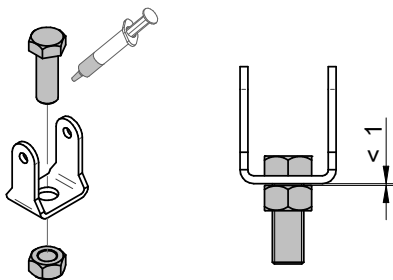

# AIO-SZH-10

1.

[mm]

2.

[mm]

3.

[mm]

4.

# AIO-SZH-10

1.

2x SW13

[mm]

2.

SW24

[mm]

3.

# AIO-SZH-10

[mm]

**MONT-FIS-SB-390-S**  
FISCHER FIS-SB-390-S

1x M16x... DIN933	8.8 / A2-70 / A4-70
1x M16 DIN9021	8.8 / A2-70 / A4-70
1x M16 DIN985	8.8 / A2-70 / A4-70

1x M16x... DIN933	8.8 / A2-70 / A4-70
2x M16 DIN125	8.8 / A2-70 / A4-70
1x M16 DIN985	8.8 / A2-70 / A4-70

[mm]

1x M16x...	8.8 / A2-70 / A4-70
2x M16 DIN9021	8.8 / A2-70 / A4-70
3x M16 DIN934	8.8 / A2-70 / A4-70
1x M16 DIN985	8.8 / A2-70 / A4-70

[mm]