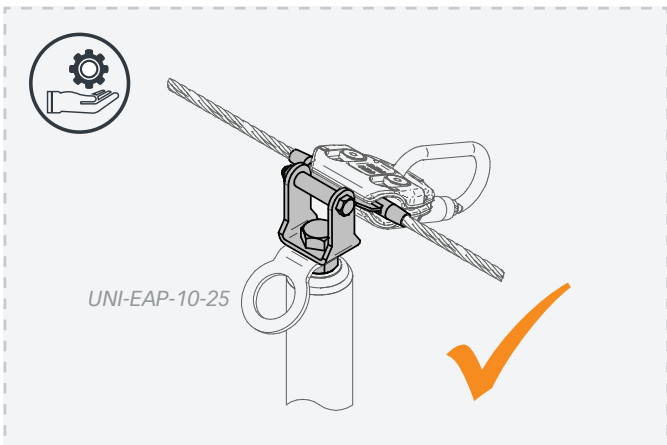

# AIO-SZH-10

1.

2x SW13

[mm]

2.

SW24

[mm]

3.

# AIO-SZH-10

[mm]

**MONT-FIS-SB-390-S**  
FISCHER FIS-SB-390-S

1x M16x... DIN933	8.8 / A2-70 / A4-70
1x M16 DIN9021	8.8 / A2-70 / A4-70
1x M16 DIN985	8.8 / A2-70 / A4-70

1x M16x... DIN933	8.8 / A2-70 / A4-70
2x M16 DIN125	8.8 / A2-70 / A4-70
1x M16 DIN985	8.8 / A2-70 / A4-70