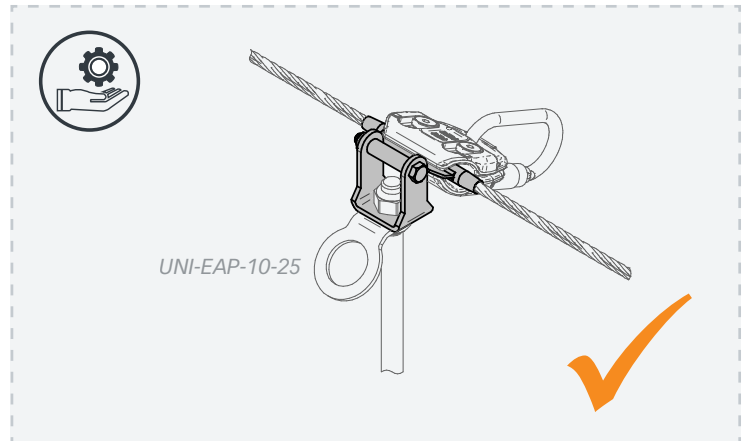

# AIO-SZH-10

1.

2x SW13

[mm]

2.

SW24

[mm]

3.

# AIO-SZH-10

[mm]

**MONT-FIS-SB-390-S**  
FISCHER FIS-SB-390-S

1x M16x... DIN933	8.8 / A2-70 / A4-70
1x M16 DIN9021	8.8 / A2-70 / A4-70
1x M16 DIN985	8.8 / A2-70 / A4-70

1x M16x... DIN933	8.8 / A2-70 / A4-70
2x M16 DIN125	8.8 / A2-70 / A4-70
1x M16 DIN985	8.8 / A2-70 / A4-70