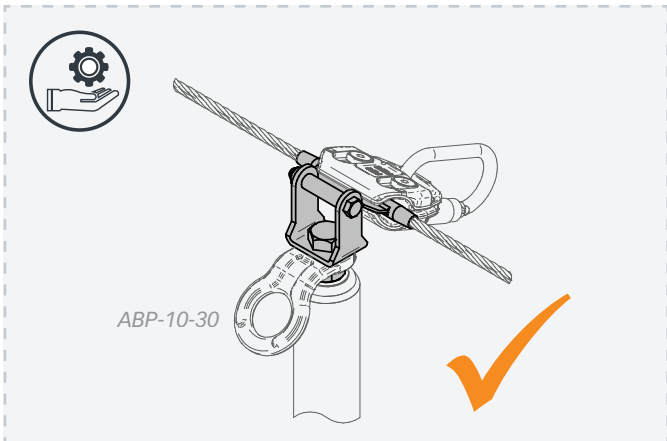

# AIO-SZH-10

1.

2x SW13

[mm]

2.

SW24

[mm]

3.

# AIO-SZH-10

[mm]

**MONT-FIS-SB-390-S**  
FISCHER FIS-SB-390-S

1x M16x... DIN933	8.8 / A2-70 / A4-70
1x M16 DIN9021	8.8 / A2-70 / A4-70
1x M16 DIN985	8.8 / A2-70 / A4-70

1x M16x... DIN933	8.8 / A2-70 / A4-70
2x M16 DIN125	8.8 / A2-70 / A4-70
1x M16 DIN985	8.8 / A2-70 / A4-70