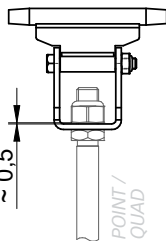

# AIO-SZH-10

1.

[mm]

2.

[mm]

3.

[mm]

4.

# AIO-SZH-10

1.

2x SW13

[mm]

2.

SW24

[mm]

3.

# AIO-SZH-10

[mm]

**MONT-FIS-SB-390-S**  
FISCHER FIS-SB-390-S

1x M16x... DIN933	8.8 / A2-70 / A4-70
1x M16 DIN9021	8.8 / A2-70 / A4-70
1x M16 DIN985	8.8 / A2-70 / A4-70

1x M16x... DIN933	8.8 / A2-70 / A4-70
2x M16 DIN125	8.8 / A2-70 / A4-70
1x M16 DIN985	8.8 / A2-70 / A4-70

[mm]

1x M16x...	8.8 / A2-70 / A4-70
2x M16 DIN9021	8.8 / A2-70 / A4-70
3x M16 DIN934	8.8 / A2-70 / A4-70
1x M16 DIN985	8.8 / A2-70 / A4-70

[mm]