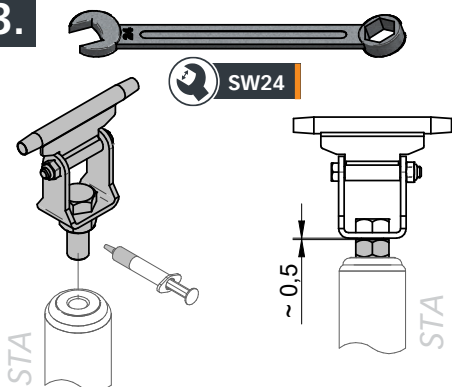

# AIO-SZH-10

1.

[mm]

2.

[mm]

3.

[mm]

4.

# AIO-SZH-10

1.

2x SW13

[mm]

2.

SW24

[mm]

3.

# AIO-SZH-10

[mm]

**MONT-FIS-SB-390-S**  
FISCHER FIS-SB-390-S

1x M16x... DIN933	8.8 / A2-70 / A4-70
1x M16 DIN9021	8.8 / A2-70 / A4-70
1x M16 DIN985	8.8 / A2-70 / A4-70

1x M16x... DIN933	8.8 / A2-70 / A4-70
2x M16 DIN125	8.8 / A2-70 / A4-70
1x M16 DIN985	8.8 / A2-70 / A4-70

[mm]

1x M16x...	8.8 / A2-70 / A4-70
2x M16 DIN9021	8.8 / A2-70 / A4-70
3x M16 DIN934	8.8 / A2-70 / A4-70
1x M16 DIN985	8.8 / A2-70 / A4-70

[mm]