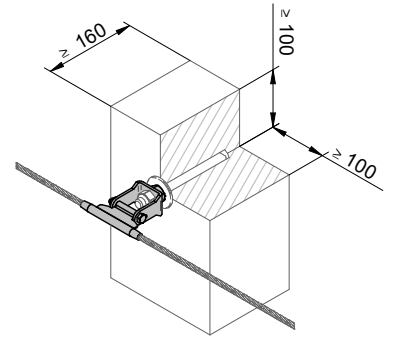

# AIO-SZH-10

1.

2x SW13

[mm]

2.

SW24

[mm]

3.

# AIO-SZH-10

[mm]

**MONT-FIS-SB-390-S**  
FISCHER FIS-SB-390-S

1x M16x... DIN933	8.8 / A2-70 / A4-70
1x M16 DIN9021	8.8 / A2-70 / A4-70
1x M16 DIN985	8.8 / A2-70 / A4-70

1x M16x... DIN933	8.8 / A2-70 / A4-70
2x M16 DIN125	8.8 / A2-70 / A4-70
1x M16 DIN985	8.8 / A2-70 / A4-70

[mm]

1x M16x...	8.8 / A2-70 / A4-70
2x M16 DIN9021	8.8 / A2-70 / A4-70
3x M16 DIN934	8.8 / A2-70 / A4-70
1x M16 DIN985	8.8 / A2-70 / A4-70

[mm]