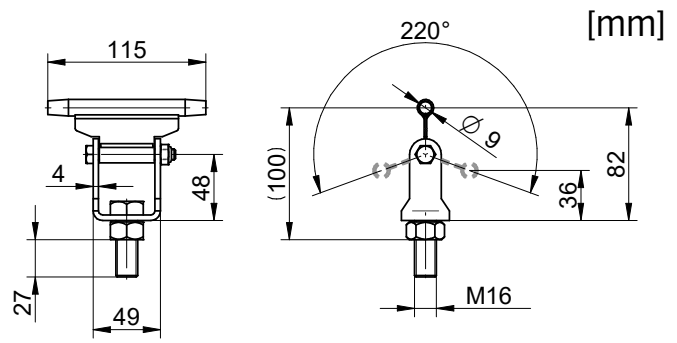

# AIO-SZH-10

1.

[mm]

2.

[mm]

3.

[mm]

4.

# AIO-SZH-10

1.

2x SW13

[mm]

2.

SW24

[mm]

3.

# AIO-SZH-10

[mm]

**MONT-FIS-SB-390-S**  
FISCHER FIS-SB-390-S

1x M16x... DIN933	8.8 / A2-70 / A4-70
1x M16 DIN9021	8.8 / A2-70 / A4-70
1x M16 DIN985	8.8 / A2-70 / A4-70

1x M16x... DIN933	8.8 / A2-70 / A4-70
2x M16 DIN125	8.8 / A2-70 / A4-70
1x M16 DIN985	8.8 / A2-70 / A4-70

[mm]

1x M16x...	8.8 / A2-70 / A4-70
2x M16 DIN9021	8.8 / A2-70 / A4-70
3x M16 DIN934	8.8 / A2-70 / A4-70
1x M16 DIN985	8.8 / A2-70 / A4-70

[mm]