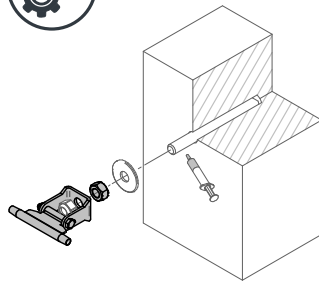

# AIO-SZH-10

1.

2x SW13

[mm]

2.

SW24

[mm]

3.

# AIO-SZH-10

[mm]

**MONT-FIS-SB-390-S**  
FISCHER FIS-SB-390-S

1x M16x... DIN933	8.8 / A2-70 / A4-70
1x M16 DIN9021	8.8 / A2-70 / A4-70
1x M16 DIN985	8.8 / A2-70 / A4-70

1x M16x... DIN933	8.8 / A2-70 / A4-70
2x M16 DIN125	8.8 / A2-70 / A4-70
1x M16 DIN985	8.8 / A2-70 / A4-70