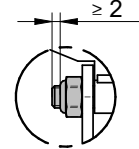

# AIO-SZH-10

1.

[mm]

2.

[mm]

3.

[mm]

4.

# AIO-SZH-10

1.

2x SW13

[mm]

2.

SW24

[mm]

3.

# AIO-SZH-10

[mm]

**MONT-FIS-SB-390-S**  
FISCHER FIS-SB-390-S

1x M16x... DIN933	8.8 / A2-70 / A4-70
1x M16 DIN9021	8.8 / A2-70 / A4-70
1x M16 DIN985	8.8 / A2-70 / A4-70

1x M16x... DIN933	8.8 / A2-70 / A4-70
2x M16 DIN125	8.8 / A2-70 / A4-70
1x M16 DIN985	8.8 / A2-70 / A4-70

[mm]

1x M16x...	8.8 / A2-70 / A4-70
2x M16 DIN9021	8.8 / A2-70 / A4-70
3x M16 DIN934	8.8 / A2-70 / A4-70
1x M16 DIN985	8.8 / A2-70 / A4-70

[mm]