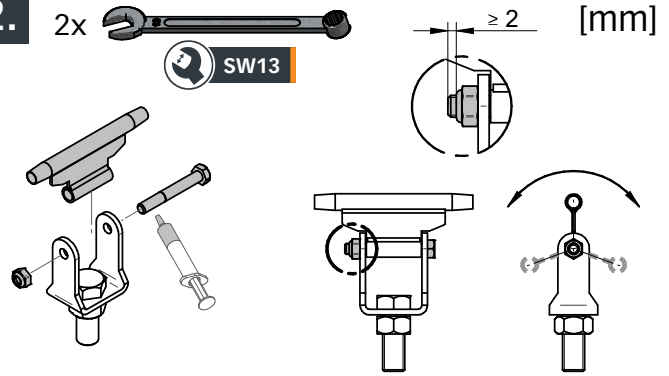

# AIO-SZH-10

1.

[mm]

2.

[mm]

3.

[mm]

4.

# AIO-SZH-10

1.

2x SW13

[mm]

2.

SW24

[mm]

3.

# AIO-SZH-10

[mm]

**MONT-FIS-SB-390-S**  
FISCHER FIS-SB-390-S

1x M16x... DIN933	8.8 / A2-70 / A4-70
1x M16 DIN9021	8.8 / A2-70 / A4-70
1x M16 DIN985	8.8 / A2-70 / A4-70

1x M16x... DIN933	8.8 / A2-70 / A4-70
2x M16 DIN125	8.8 / A2-70 / A4-70
1x M16 DIN985	8.8 / A2-70 / A4-70