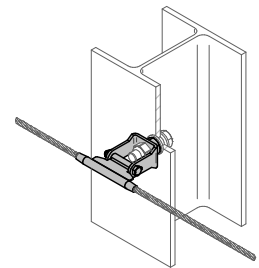

# AIO-SZH-10

[mm]

**MONT-FIS-SB-390-S**  
FISCHER FIS-SB-390-S

1x M16x... DIN933	8.8 / A2-70 / A4-70
1x M16 DIN9021	8.8 / A2-70 / A4-70
1x M16 DIN985	8.8 / A2-70 / A4-70

1x M16x... DIN933	8.8 / A2-70 / A4-70
2x M16 DIN125	8.8 / A2-70 / A4-70
1x M16 DIN985	8.8 / A2-70 / A4-70

[mm]

1x M16x...	8.8 / A2-70 / A4-70
2x M16 DIN9021	8.8 / A2-70 / A4-70
3x M16 DIN934	8.8 / A2-70 / A4-70
1x M16 DIN985	8.8 / A2-70 / A4-70

[mm]