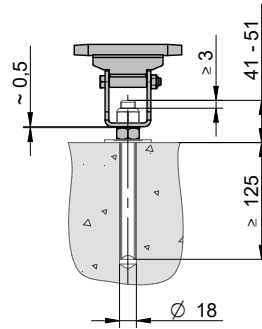

# AIO-SZH-10

1.

2x SW13

[mm]

2.

SW24

[mm]

3.

# AIO-SZH-10

[mm]

**MONT-FIS-SB-390-S**  
FISCHER FIS-SB-390-S

1x M16x... DIN933	8.8 / A2-70 / A4-70
1x M16 DIN9021	8.8 / A2-70 / A4-70
1x M16 DIN985	8.8 / A2-70 / A4-70

1x M16x... DIN933	8.8 / A2-70 / A4-70
2x M16 DIN125	8.8 / A2-70 / A4-70
1x M16 DIN985	8.8 / A2-70 / A4-70

[mm]

1x M16x...	8.8 / A2-70 / A4-70
2x M16 DIN9021	8.8 / A2-70 / A4-70
3x M16 DIN934	8.8 / A2-70 / A4-70
1x M16 DIN985	8.8 / A2-70 / A4-70

[mm]