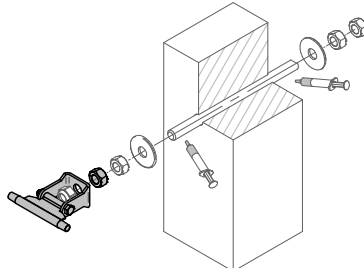

AIO-SZH-10

[mm]

MONT-FIS-SB-390-S
FISCHER FIS-SB-390-S

1x M16x... DIN933	| 8.8 / A2-70 / A4-70
1x M16 DIN9021	| 8.8 / A2-70 / A4-70
1x M16 DIN985	| 8.8 / A2-70 / A4-70

1x M16x... DIN933	| 8.8 / A2-70 / A4-70
2x M16 DIN125	| 8.8 / A2-70 / A4-70
1x M16 DIN985	| 8.8 / A2-70 / A4-70

[mm]

1x M16x...	| 8.8 / A2-70 / A4-70
2x M16 DIN9021	| 8.8 / A2-70 / A4-70
3x M16 DIN934	| 8.8 / A2-70 / A4-70
1x M16 DIN985	| 8.8 / A2-70 / A4-70

[mm]