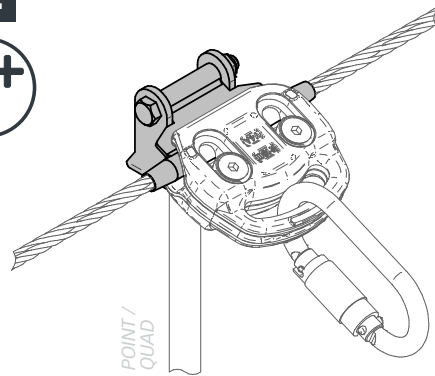

# AIO-SZH-10

1.

[mm]

2.

[mm]

3.

[mm]

4.

# AIO-SZH-10

1.

2x SW13

[mm]

2.

SW24

[mm]

3.

# AIO-SZH-10

[mm]

**MONT-FIS-SB-390-S**  
FISCHER FIS-SB-390-S

1x M16x... DIN933	8.8 / A2-70 / A4-70
1x M16 DIN9021	8.8 / A2-70 / A4-70
1x M16 DIN985	8.8 / A2-70 / A4-70

1x M16x... DIN933	8.8 / A2-70 / A4-70
2x M16 DIN125	8.8 / A2-70 / A4-70
1x M16 DIN985	8.8 / A2-70 / A4-70