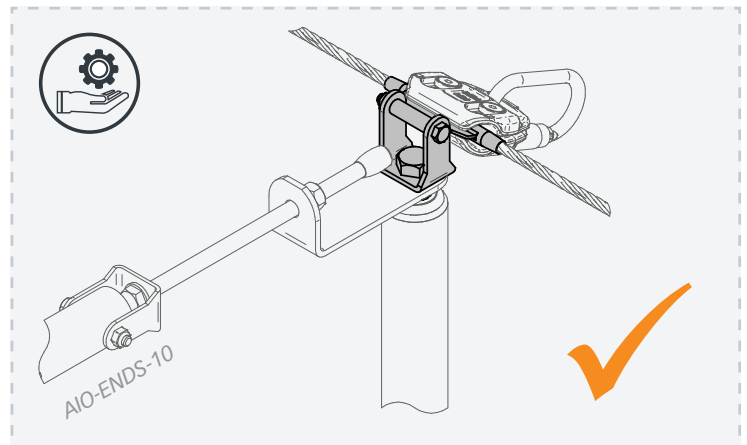

# AIO-SZH-10

1.

2x SW13

[mm]

2.

SW24

[mm]

3.

# AIO-SZH-10

[mm]

**MONT-FIS-SB-390-S**  
FISCHER FIS-SB-390-S

1x M16x... DIN933	8.8 / A2-70 / A4-70
1x M16 DIN9021	8.8 / A2-70 / A4-70
1x M16 DIN985	8.8 / A2-70 / A4-70

1x M16x... DIN933	8.8 / A2-70 / A4-70
2x M16 DIN125	8.8 / A2-70 / A4-70
1x M16 DIN985	8.8 / A2-70 / A4-70