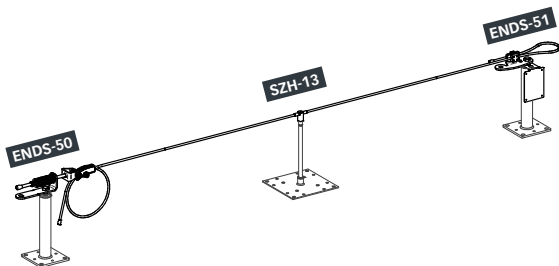

DIBt  
Z-14.9.792

AIO-GLEIT-20-A4

AISI 304  
AISI 316  
STAINLESS  
STEEL

AIO-GLEIT

AIO-TYP

**AIO-ENDS-50 + AIO-ENDS-51**

**AIO-ENDS-50 + AIO-ENDS-50**

4

AIO-SEIL-30

MAX. SYSTEM LENGTH

≤ 200m

AIO-SEIL-30

MAX. SYSTEM LENGTH

≤ 200m

A	PSA + Falldämpfer <i>PPE + shock absorber</i>	~ 1,80 m
B	Seilauslenkung <i>Cable deflection</i>	
C	Körpergröße <i>Body height</i>	~ 1,80 m
D	Sicherheitsabstand <i>Safety distance</i>	~ 1,00 m
$\Sigma$	<b>Mindestfallhöhe</b> <i>Minimum fall height</i>	$\Sigma$