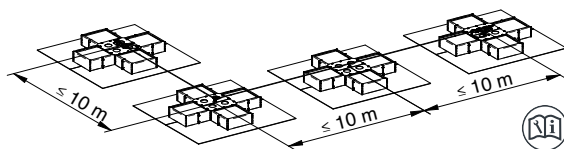

AIO-SEIL-30

MAX. SYSTEM LENGTH

≤ 200m

AIO-SEIL-30

MAX. SYSTEM LENGTH

≤ 200m

A	PSA + Falldämpfer <i>PPE + shock absorber</i>	~ 1,80 m
B	Seilauslenkung <i>Cable deflection</i>	
C	Körpergröße <i>Body height</i>	~ 1,80 m
D	Sicherheitsabstand <i>Safety distance</i>	~ 1,00 m
$\Sigma$	<b>Mindestfallhöhe</b> <i>Minimum fall height</i>	$\Sigma$