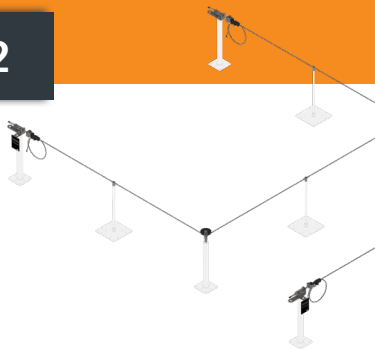

AIO-TYP-50/-51/-52

ZH – 注意: 只有在完全阅读并理解安全提示和装配说明书之后,才允许使用INNOTECH产品。