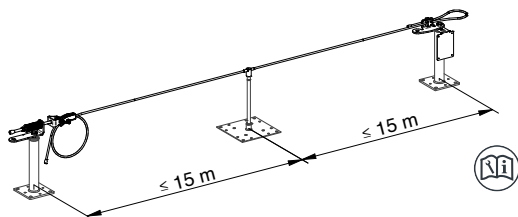

DIBt  
Z-14.9.792

AIO-GLEIT-20-A4

AISI 304  
AISI 316  
STAINLESS  
STEEL

AIO-GLEIT

AIO-TYP

**AIO-ENDS-50 + AIO-ENDS-51**

**AIO-ENDS-50 + AIO-ENDS-50**

4

AIO-SEIL-30

MAX. SYSTEM LENGTH

≤ 200m

AIO-SEIL-30

MAX. SYSTEM LENGTH

≤ 200m

A	PSA + Falldämpfer <i>PPE + shock absorber</i>	~ 1,80 m
B	Seilauslenkung <i>Cable deflection</i>	
C	Körpergröße <i>Body height</i>	~ 1,80 m
D	Sicherheitsabstand <i>Safety distance</i>	~ 1,00 m
$\Sigma$	<b>Mindestfallhöhe</b> <i>Minimum fall height</i>	$\Sigma$