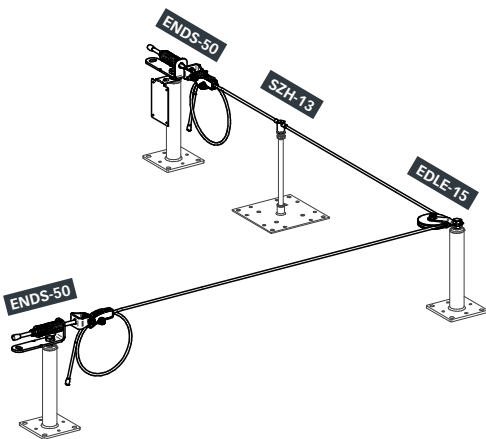

DIBt  
Z-14.9.792

AIO-GLEIT-20-A4

AISI 304  
AISI 316  
STAINLESS  
STEEL

AIO-GLEIT

AIO-TYP

**AIO-ENDS-50 + AIO-ENDS-51**

**AIO-ENDS-50 + AIO-ENDS-50**

4

AIO-SEIL-30

MAX. SYSTEM LENGTH

≤ 200m

AIO-SEIL-30

MAX. SYSTEM LENGTH

≤ 200m

A	PSA + Falldämpfer <i>PPE + shock absorber</i>	~ 1,80 m
B	Seilauslenkung <i>Cable deflection</i>	
C	Körpergröße <i>Body height</i>	~ 1,80 m
D	Sicherheitsabstand <i>Safety distance</i>	~ 1,00 m
$\Sigma$	<b>Mindestfallhöhe</b> <i>Minimum fall height</i>	$\Sigma$

### PLANUNG & STATIK | PLANNING & STATICS

DE

EN

ES

FR

NL

A	PSA + HSG (Höhensicherungsgerät) <i>PPE + fall arrest device</i>	~ 1,80 m
B	Seilauslenkung <i>Cable deflection</i>	
C	Sicherheitsabstand <i>Safety distance</i>	~ 1,00 m
$\Sigma$	<b>Mindestfallhöhe</b> <i>Minimum fall height</i>	$\Sigma$