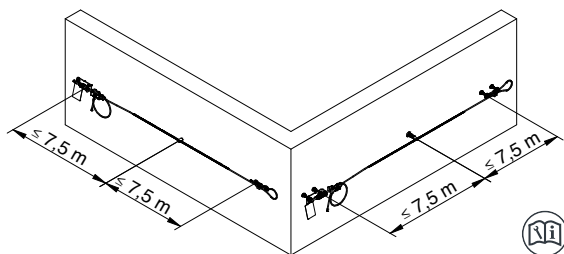

AIO-SEIL-30

MAX. SYSTEM LENGTH

≤ 200m

AIO-SEIL-30

MAX. SYSTEM LENGTH

≤ 200m

A	PSA + Falldämpfer <i>PPE + shock absorber</i>	~ 1,80 m
B	Seilauslenkung <i>Cable deflection</i>	
C	Körpergröße <i>Body height</i>	~ 1,80 m
D	Sicherheitsabstand <i>Safety distance</i>	~ 1,00 m
$\Sigma$	<b>Mindestfallhöhe</b> <i>Minimum fall height</i>	$\Sigma$