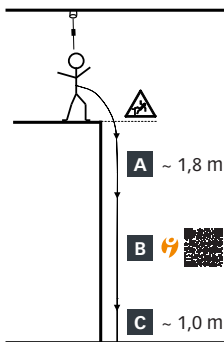

4

9

5

11

6

12

2

[mm]

AIO-SEIL-30

MAX. SYSTEM LENGTH

≤ 200m

AIO-SEIL-30

MAX. SYSTEM LENGTH

≤ 200m

A	PSA + Falldämpfer <i>PPE + shock absorber</i>	~ 1,80 m
B	Seilauslenkung <i>Cable deflection</i>	
C	Körpergröße <i>Body height</i>	~ 1,80 m
D	Sicherheitsabstand <i>Safety distance</i>	~ 1,00 m
$\Sigma$	<b>Mindestfallhöhe</b> <i>Minimum fall height</i>	$\Sigma$

### PLANUNG & STATIK | PLANNING & STATICS

DE

EN

ES

FR

NL

A	PSA + HSG (Höhensicherungsgerät) <i>PPE + fall arrest device</i>	~ 1,80 m
B	Seilauslenkung <i>Cable deflection</i>	
C	Sicherheitsabstand <i>Safety distance</i>	~ 1,00 m
$\Sigma$	<b>Mindestfallhöhe</b> <i>Minimum fall height</i>	$\Sigma$