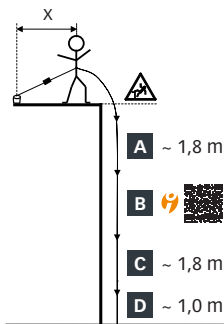

AIO-SEIL-30

MAX. SYSTEM LENGTH

≤ 200m

AIO-SEIL-30

MAX. SYSTEM LENGTH

≤ 200m

A	PSA + Falldämpfer <i>PPE + shock absorber</i>	~ 1,80 m
B	Seilauslenkung <i>Cable deflection</i>	
C	Körpergröße <i>Body height</i>	~ 1,80 m
D	Sicherheitsabstand <i>Safety distance</i>	~ 1,00 m
$\Sigma$	<b>Mindestfallhöhe</b> <i>Minimum fall height</i>	$\Sigma$

### PLANUNG & STATIK | PLANNING & STATICS

DE

EN

ES

FR

NL

A	PSA + HSG (Höhensicherungsgerät) <i>PPE + fall arrest device</i>	~ 1,80 m
B	Seilauslenkung <i>Cable deflection</i>	
C	Sicherheitsabstand <i>Safety distance</i>	~ 1,00 m
$\Sigma$	<b>Mindestfallhöhe</b> <i>Minimum fall height</i>	$\Sigma$