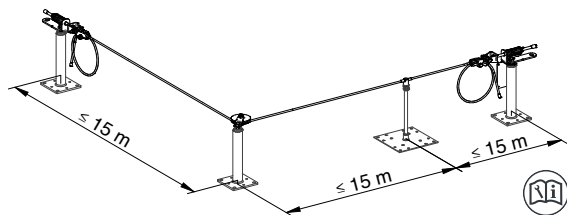

DIBt  
Z-14.9.792

AIO-GLEIT-20-A4

AISI 304  
AISI 316  
STAINLESS  
STEEL

AIO-GLEIT

AIO-TYP

**AIO-ENDS-50 + AIO-ENDS-51**

**AIO-ENDS-50 + AIO-ENDS-50**

4

AIO-SEIL-30

MAX. SYSTEM LENGTH

≤ 200m

AIO-SEIL-30

MAX. SYSTEM LENGTH

≤ 200m

A	PSA + Falldämpfer <i>PPE + shock absorber</i>	~ 1,80 m
B	Seilauslenkung <i>Cable deflection</i>	
C	Körpergröße <i>Body height</i>	~ 1,80 m
D	Sicherheitsabstand <i>Safety distance</i>	~ 1,00 m
$\Sigma$	<b>Mindestfallhöhe</b> <i>Minimum fall height</i>	$\Sigma$